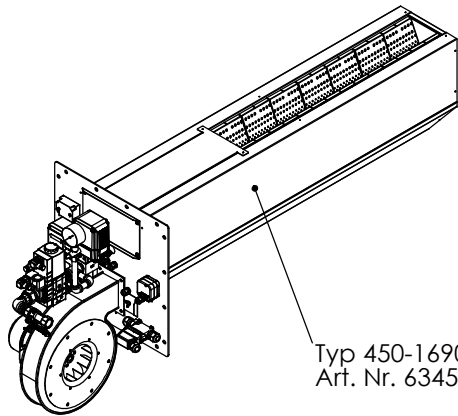

Typ 450-1295-735
Art. Nr. 63450

Typ 450-1690-1130
Art. Nr. 63450-2

	NAME	DATUM
GEZEICHNET	DÜS	28.12.17
GEPRÜFT		
GENEHMIGT		
PRODUKTION		
MATERIAL		

MADER Hamburg GmbH
Adlerhorst 17
22459 Hamburg
Tel +49 40 411 88 38 - 0
Fax +49 40 411 88 38 - 11
info@mader.hamburg
www.mader.hamburg

BENENNUNG:

Gasflächenbrenner 450 kW
Varianten