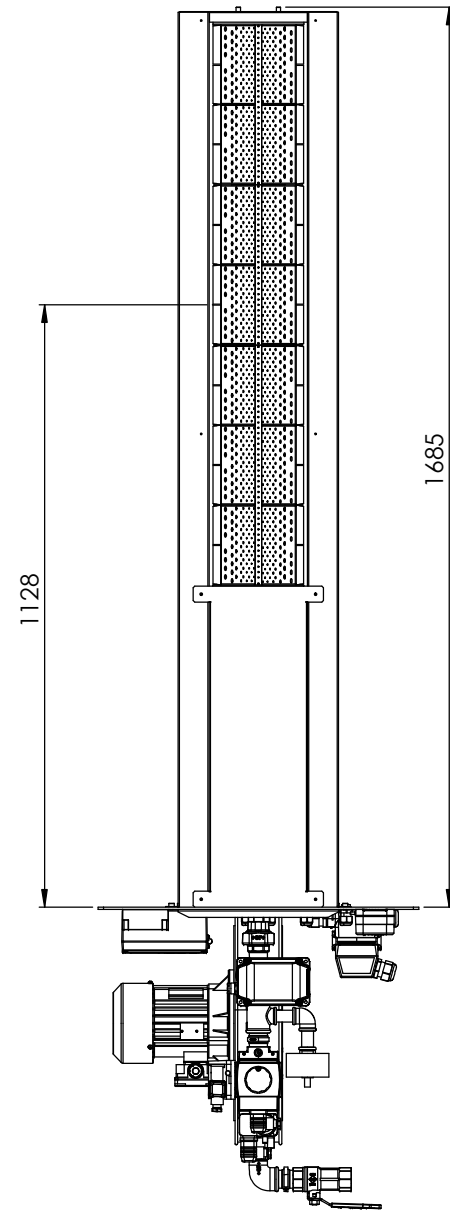

Typ 450-1295-735
Art. Nr. 63450

Typ 450-1690-1130
Art. Nr. 63450-2

	NAME	DATUM
GEZEICHNET	DÜS	28.12.17
GEPRÜFT		
GENEHMIGT		
PRODUKTION		
MATERIAL		

MADER Hamburg GmbH
Adlerhorst 17
22459 Hamburg
Tel +49 40 411 88 38 - 0
Fax +49 40 411 88 38 - 11
info@mader.hamburg
www.mader.hamburg

BENENNUNG:

Gasflächenbrenner 450 kW
Varianten