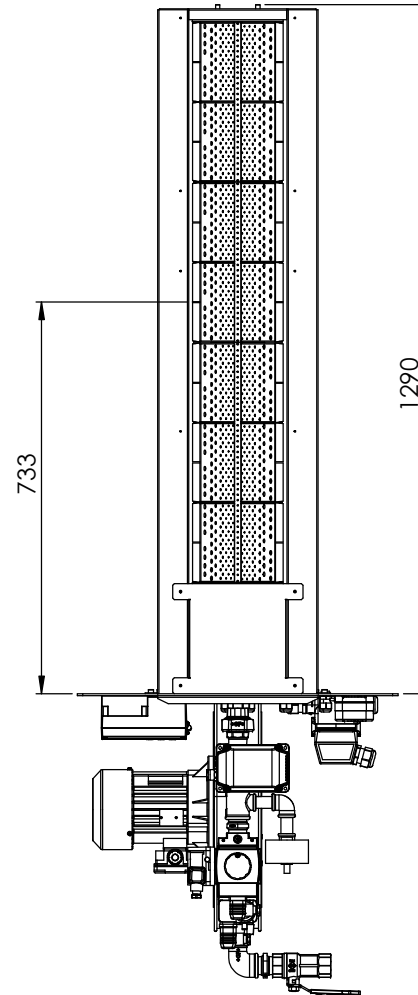

Typ 450-1295-735
Art. Nr. 63450

Typ 450-1690-1130
Art. Nr. 63450-2

	NAME	DATUM
GEZEICHNET	DÜS	28.12.17
GEPRÜFT		
GENEHMIGT		
PRODUKTION		
MATERIAL		

MADER Hamburg GmbH
Adlerhorst 17
22459 Hamburg
Tel +49 40 411 88 38 - 0
Fax +49 40 411 88 38 - 11
info@mader.hamburg
www.mader.hamburg

BENENNUNG:

Gasflächenbrenner 450 kW
Varianten