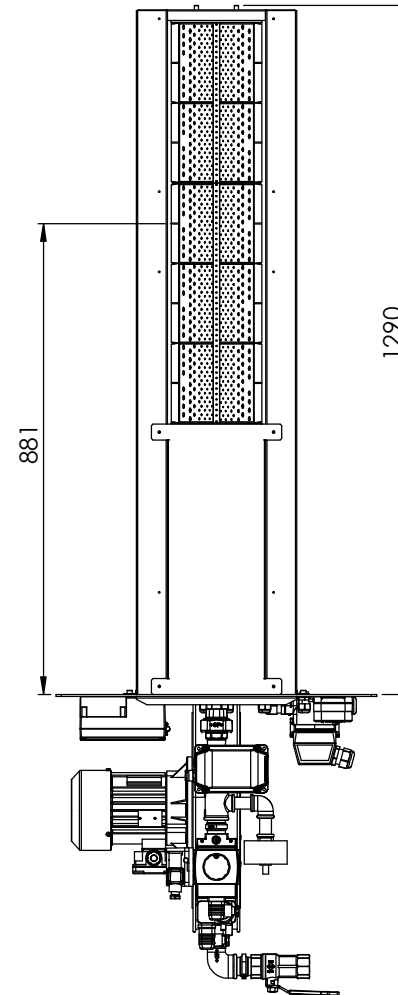

Typ 300-995-580  
Art. Nr. 63300

Typ 300-1295-880  
Art. Nr. 63300-2

Typ 300-1690-1275  
Art. Nr. 63300-3

	NAME	DATUM
GEZEICHNET	DÜS	28.12.17
GEPRÜFT		
GENEHMIGT		
PRODUKTION		
MATERIAL		

MADER Hamburg GmbH  
Adlerhorst 17  
22459 Hamburg  
Tel +49 40 411 88 38 - 0  
Fax +49 40 411 88 38 - 11  
info@mader.hamburg  
www.mader.hamburg

BENENNUNG:  
**Gasflächenbrenner 300 kW  
Varianten**