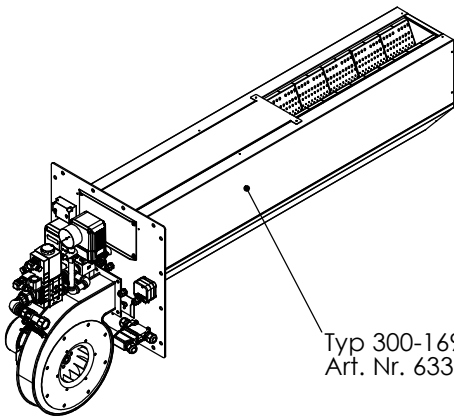

Typ 300-995-580  
Art. Nr. 63300

Typ 300-1295-880  
Art. Nr. 63300-2

Typ 300-1690-1275  
Art. Nr. 63300-3

	NAME	DATUM
GEZEICHNET	DÜS	28.12.17
GEPRÜFT		
GENEHMIGT		
PRODUKTION		
MATERIAL		

MADER Hamburg GmbH  
Adlerhorst 17  
22459 Hamburg  
Tel +49 40 411 88 38 - 0  
Fax +49 40 411 88 38 - 11  
info@mader.hamburg  
www.mader.hamburg

BENENNUNG:  
**Gasflächenbrenner 300 kW  
Varianten**