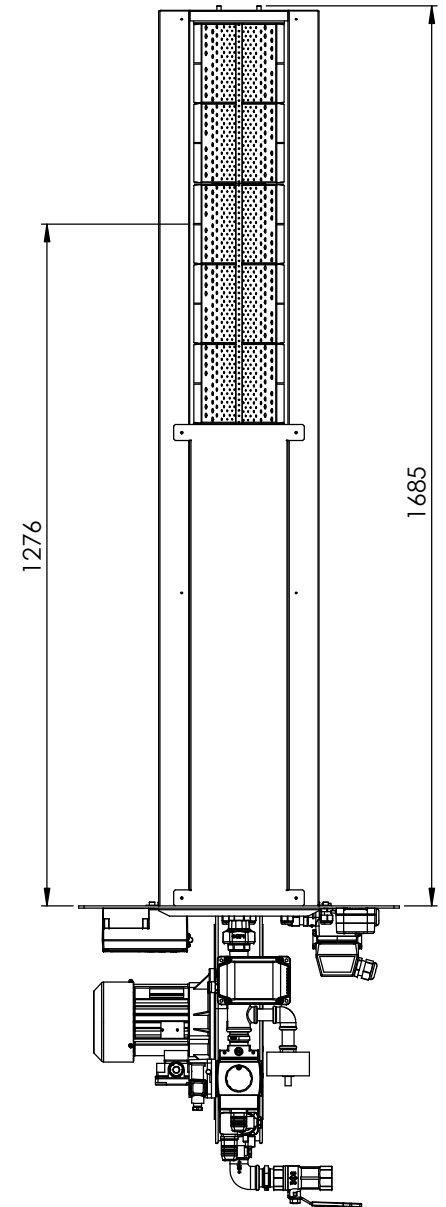

Typ 300-995-580  
Art. Nr. 63300

Typ 300-1295-880  
Art. Nr. 63300-2

Typ 300-1690-1275  
Art. Nr. 63300-3

	NAME	DATUM
GEZEICHNET	DÜS	28.12.17
GEPRÜFT		
GENEHMIGT		
PRODUKTION		
MATERIAL		

MADER Hamburg GmbH  
Adlerhorst 17  
22459 Hamburg  
Tel +49 40 411 88 38 - 0  
Fax +49 40 411 88 38 - 11  
info@mader.hamburg  
www.mader.hamburg

BENENNUNG:  
**Gasflächenbrenner 300 kW  
Varianten**