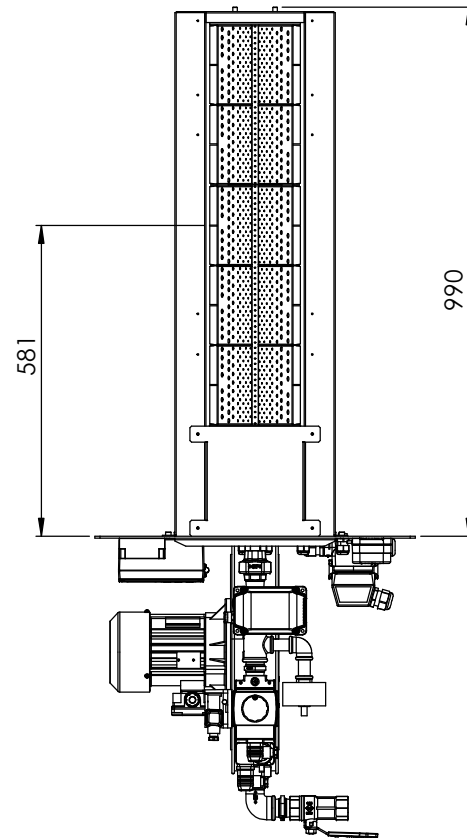

Typ 300-995-580  
Art. Nr. 63300

Typ 300-1295-880  
Art. Nr. 63300-2

Typ 300-1690-1275  
Art. Nr. 63300-3

	NAME	DATUM
GEZEICHNET	DÜS	28.12.17
GEPRÜFT		
GENEHMIGT		
PRODUKTION		
MATERIAL		

MADER Hamburg GmbH  
Adlerhorst 17  
22459 Hamburg  
Tel +49 40 411 88 38 - 0  
Fax +49 40 411 88 38 - 11  
info@mader.hamburg  
www.mader.hamburg

BENENNUNG:  
**Gasflächenbrenner 300 kW  
Varianten**