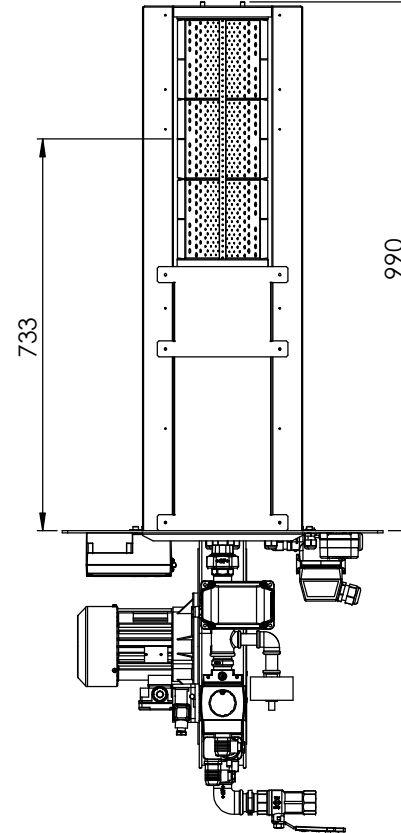

Typ 225-995-580
Art .Nr. 63200

Typ 225-995-735
Art .Nr. 63200-2

Typ 225-1295-1035
Art .Nr. 63200-3

	NAME	DATUM
GEZEICHNET	DÜS	28.12.17
GEPRÜFT		
GENEHMIGT		
PRODUKTION		
MATERIAL		

MADER Hamburg GmbH
Adlerhorst 17
22459 Hamburg
Tel +49 40 411 88 38 - 0
Fax +49 40 411 88 38 - 11
info@mader.hamburg
www.mader.hamburg

BENENNUNG:

Gasflächenbrenner 225 kW
Varianten