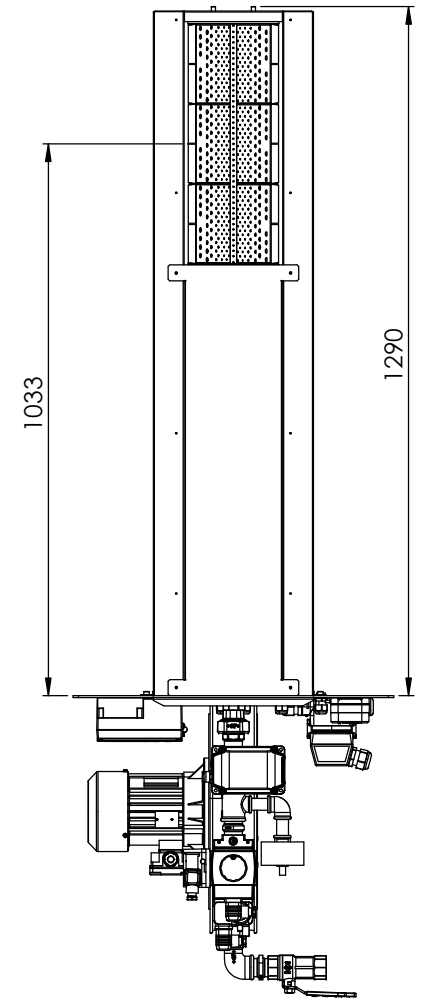

Typ 225-995-580
Art .Nr. 63200

Typ 225-995-735
Art .Nr. 63200-2

Typ 225-1295-1035
Art .Nr. 63200-3

	NAME	DATUM
GEZEICHNET	DÜS	28.12.17
GEPRÜFT		
GENEHMIGT		
PRODUKTION		
MATERIAL		

MADER Hamburg GmbH
Adlerhorst 17
22459 Hamburg
Tel +49 40 411 88 38 - 0
Fax +49 40 411 88 38 - 11
info@mader.hamburg
www.mader.hamburg

BENENNUNG:

Gasflächenbrenner 225 kW
Varianten