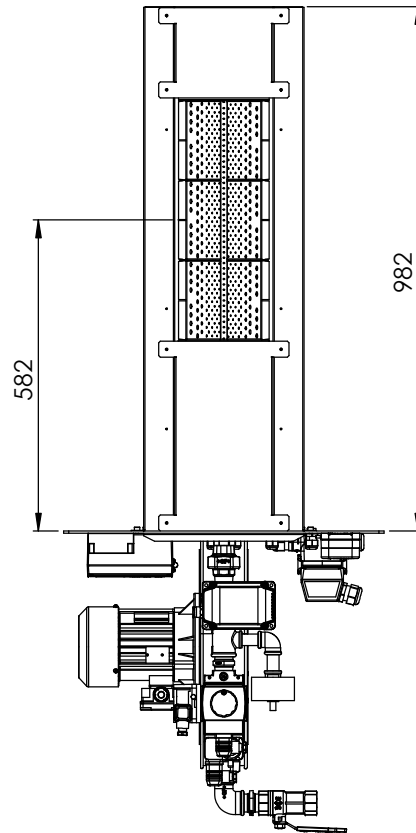

Typ 225-995-580
Art .Nr. 63200

Typ 225-995-735
Art .Nr. 63200-2

Typ 225-1295-1035
Art .Nr. 63200-3

	NAME	DATUM
GEZEICHNET	DÜS	28.12.17
GEPRÜFT		
GENEHMIGT		
PRODUKTION		
MATERIAL		

MADER Hamburg GmbH
Adlerhorst 17
22459 Hamburg
Tel +49 40 411 88 38 - 0
Fax +49 40 411 88 38 - 11
info@mader.hamburg
www.mader.hamburg

BENENNUNG:

Gasflächenbrenner 225 kW
Varianten